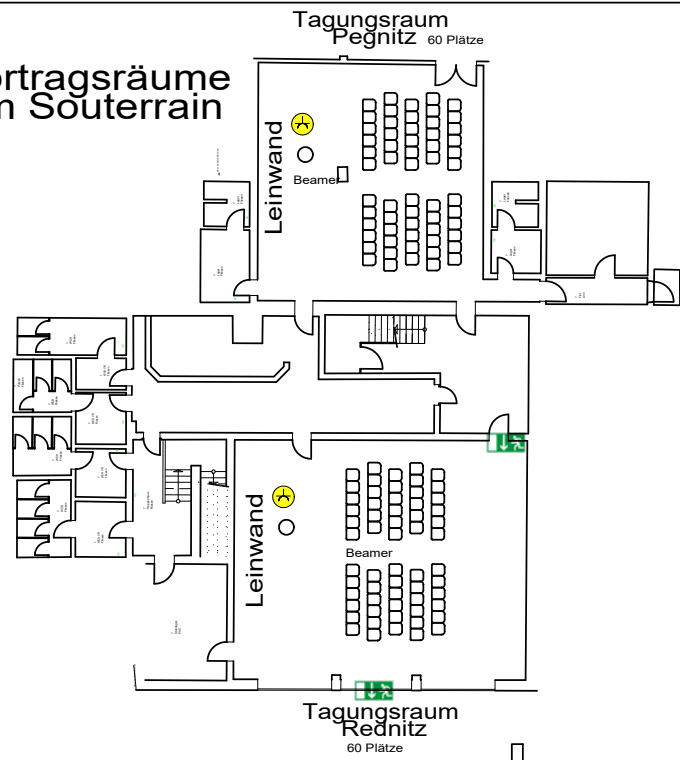

Vortragssäle  
im Souterrain

Legende		
Stand 2x2	46	
Stand 4x2	6	
Stand 3x2	11	
stuhl GS ohne attribut	200	
Stehresen braun	12	
E-Anschluss	26	
Tisch 4er 125x75cm	15	
Gastrotisch 125x75 weiß	3	
Polstersitze 8stk mit 2Tisch	5	
Marktstände	4	
Tisch 125 75 braun	4	
Stellwand 100cm	58	

- 11 x 3x2m
- 46 x 2x2m
- 6 x 4x2m
- 1 x 5x4m
- 2 x 4,50x2m