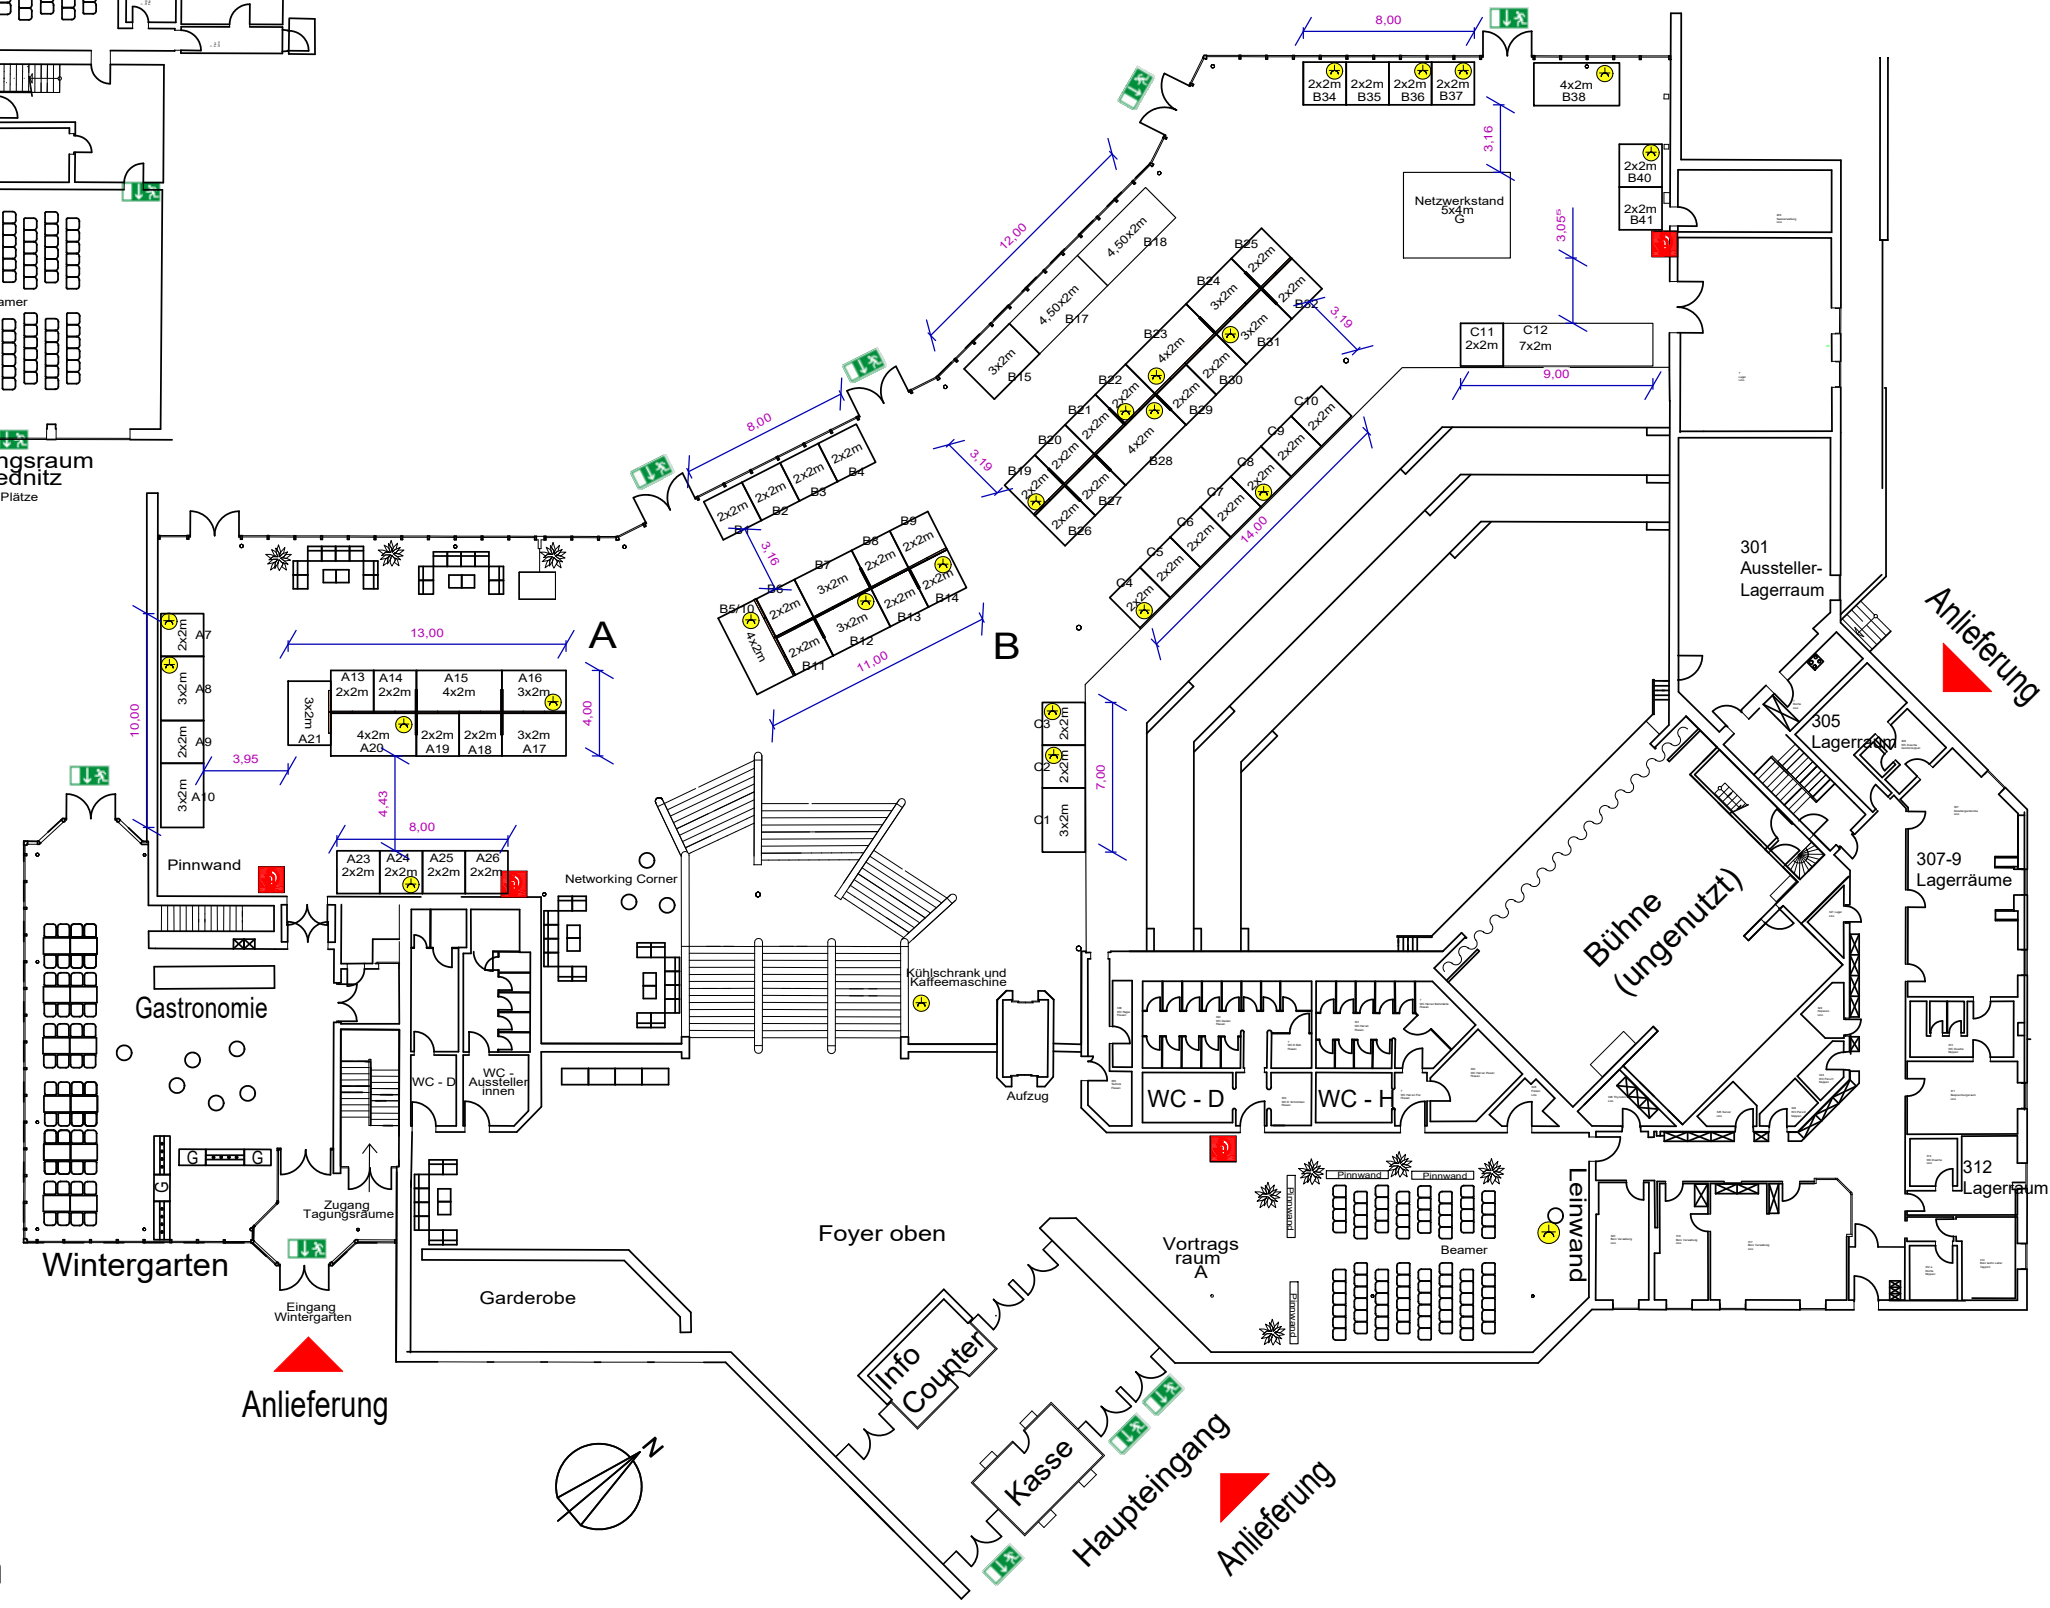

Vortragssäle  
im Souterrain

Legende		
Stand 2x2	46	
Stand 4x2	6	
Stand 3x2	11	
stuhl GS ohne attribut	200	
Stehresen braun	12	
E-Anschluss	26	
Tisch 4er 125x75cm	15	
Gastrotisch 125x75 weiß	3	
Polstersitze 8stk mit 2Tisch	5	
Marktstände	4	
Tisch 125 75 braun	4	
Stellwand 100cm	58	

- 11 x 3x2m
- 46 x 2x2m
- 6 x 4x2m
- 1 x 5x4m
- 2 x 4,50x2m